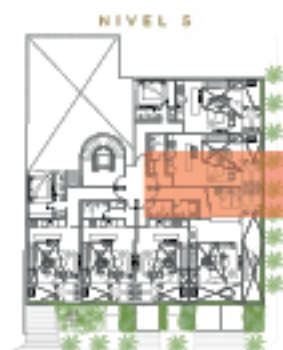

VARIA LIVING
designed to inspire

*MOBILIARIO DECORATIVO NO INCLUIDO
CONTRABARRA NO INCLUIDA
MUEBLE GRILL/ GRILL NO INCLUIDO

LOFT 502

ÁREA INTERIOR PB	56.76 M2
ÁREA INTERIOR NIVEL 1	50.22 M2
ÁREA EXTERIOR	13.76 M2
ÁREA TOTAL	120.74 M2

*ESPECIFICACIONES: ESTOS PLANOS PUEDEN TENER AJUSTES Y/O MODIFICACIONES EN MEDIDAS, COLINDANCIAS Y DISTRIBUCIÓN POR RAZONES TÉCNICAS PRESENTADAS EN LA EJECUCIÓN DE LA OBRA.

DESARROLLADORA
X WHITE GROUP

DISEÑO
**MAURICIO CEBALLOS
X ARCHITECTS**

VENTAS
**TROPICASA
REALTY**

*ESPECIFICACIONES: ESTOS PLANOS PUEDEN TENER AJUSTES Y/O MODIFICACIONES EN MEDIDAS, COLINDANCIAS Y DISTRIBUCIÓN POR RAZONES TÉCNICAS PRESENTADAS EN LA EJECUCIÓN DE LA OBRA.