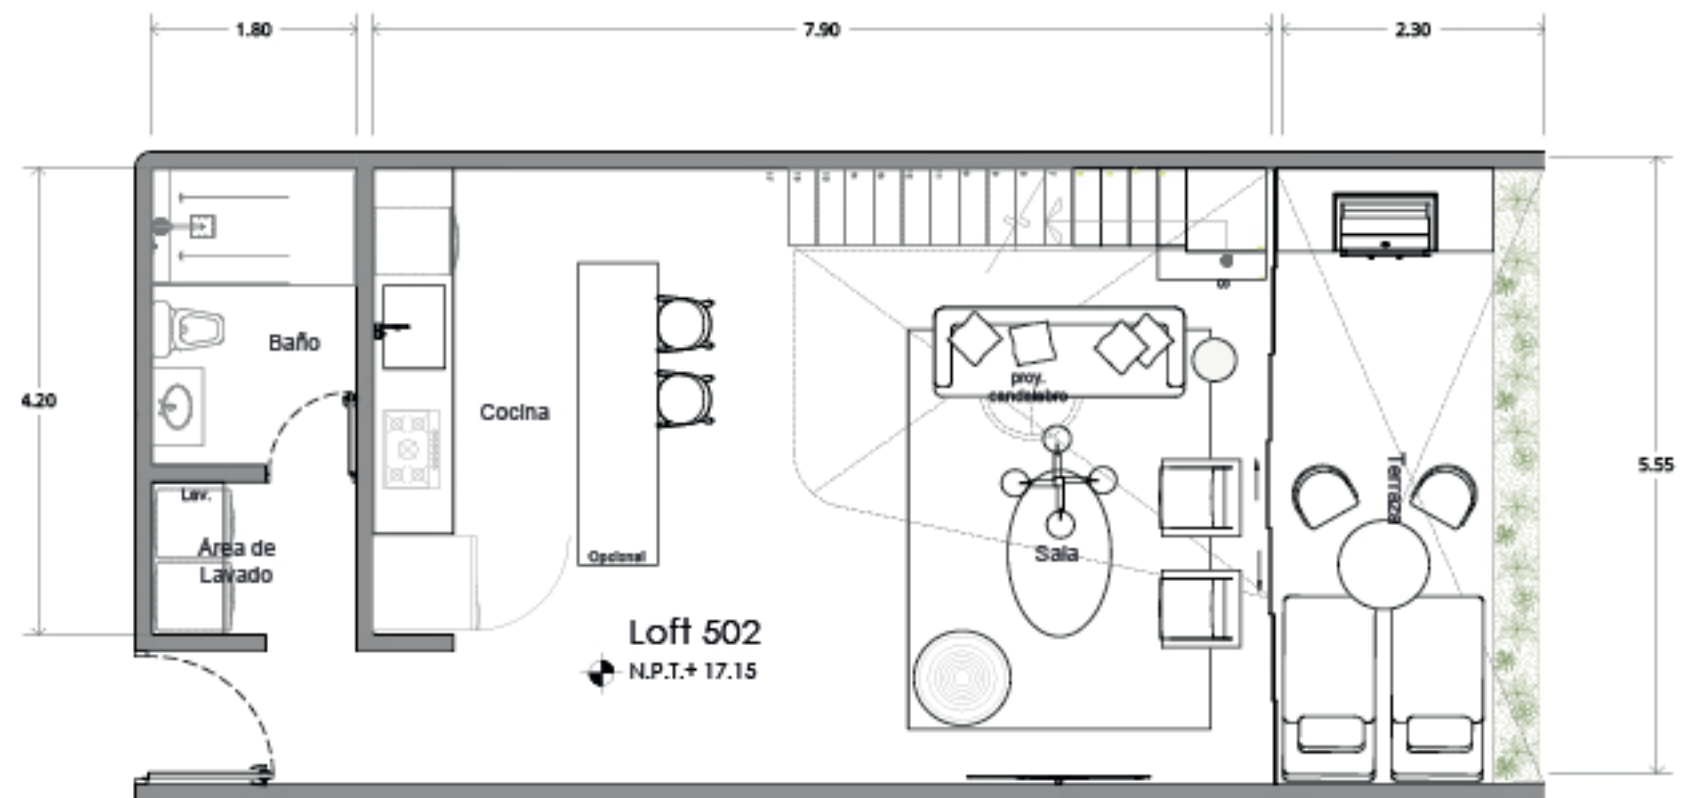

VARIA LIVING
designed to inspire

*MOBILIARIO DECORATIVO NO INCLUIDO
CONTRABARRA NO INCLUIDA
MUEBLE GRILL/ GRILL NO INCLUIDO

LOFT 502

ÁREA INTERIOR PB	56.76 M2
ÁREA INTERIOR NIVEL 1	50.22 M2
ÁREA EXTERIOR	13.76 M2
ÁREA TOTAL	120.74 M2

*ESPECIFICACIONES: ESTOS PLANOS PUEDEN TENER AJUSTES Y/O MODIFICACIONES EN MEDIDAS, COLINDANCIAS Y DISTRIBUCIÓN POR RAZONES TÉCNICAS PRESENTADAS EN LA EJECUCIÓN DE LA OBRA.

DESARROLLADORA
X WHITE GROUP

DISEÑO
**MAURICIO CEBALLOS
X ARCHITECTS**

VENTAS
**TROPICASA
REALTY**

*ESPECIFICACIONES: ESTOS PLANOS PUEDEN TENER AJUSTES Y/O MODIFICACIONES EN MEDIDAS, COLINDANCIAS Y DISTRIBUCIÓN POR RAZONES TÉCNICAS PRESENTADAS EN LA EJECUCIÓN DE LA OBRA.