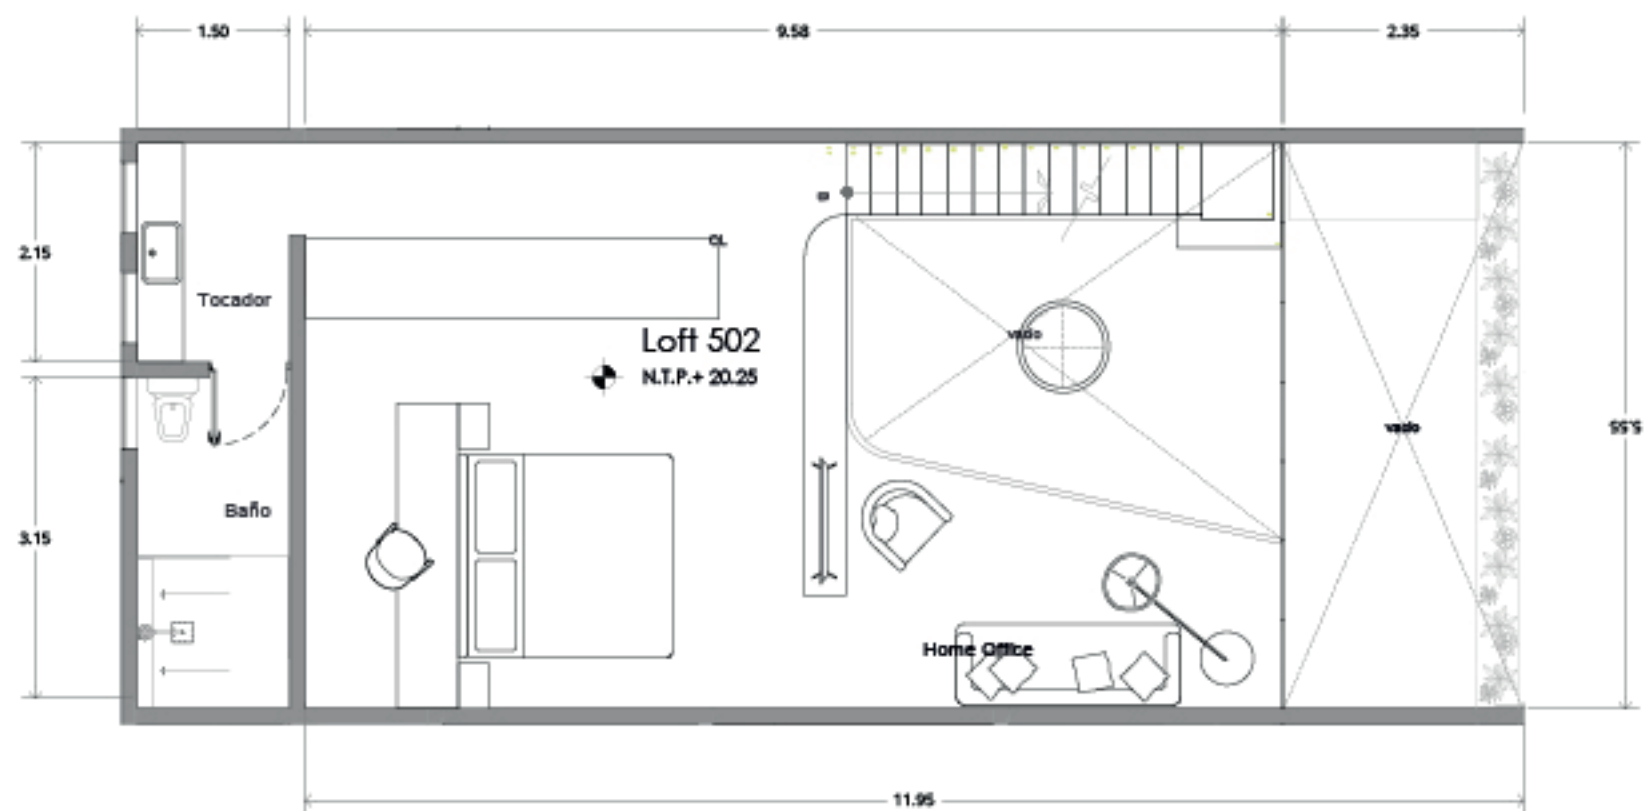

VARIA LIVING
designed to inspire

*MOBILIARIO DECORATIVO NO INCLUIDO
CONTRABARRA NO INCLUIDA
MUEBLE GRILL/ GRILL NO INCLUIDO

LOFT 502

ÁREA INTERIOR PB	56.76 M2
ÁREA INTERIOR NIVEL 1	50.22 M2
ÁREA EXTERIOR	13.76 M2
ÁREA TOTAL	120.74 M2

*ESPECIFICACIONES: ESTOS PLANOS PUEDEN TENER AJUSTES Y/O MODIFICACIONES EN MEDIDAS, COLINDANCIAS Y DISTRIBUCIÓN POR RAZONES TÉCNICAS PRESENTADAS EN LA EJECUCIÓN DE LA OBRA.

DESARROLLADORA
X WHITE GROUP

DISEÑO
**MAURICIO CEBALLOS
X ARCHITECTS**

VENTAS
**TROPICASA
REALTY**

*ESPECIFICACIONES: ESTOS PLANOS PUEDEN TENER AJUSTES Y/O MODIFICACIONES EN MEDIDAS, COLINDANCIAS Y DISTRIBUCIÓN POR RAZONES TÉCNICAS PRESENTADAS EN LA EJECUCIÓN DE LA OBRA.