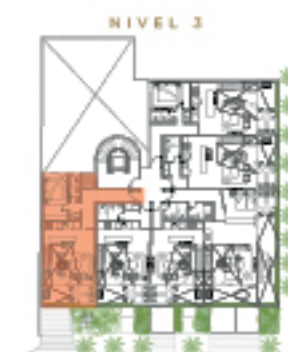

VARIA LIVING

designed to inspire

*MOBILIARIO DECORATIVO NO INCLUIDO
 CONTRABARRA NO INCLUIDA
 MUEBLE GRILL/ GRILL NO INCLUIDO

LOFT 306

| | |
|---------------------|-----------------------|
| ÁREA INTERIOR PB | 70.79 M ² |
| ÁREA INTERIOR NIVEL | 49.99 M ² |
| ÁREA EXTERIOR | 12.65 M ² |
| ÁREA TOTAL | 133.43 M ² |

*ESPECIFICACIONES: ESTOS PLANOS PUEDEN TENER AJUSTES Y/O MODIFICACIONES EN MEDIDAS, COLINDANCIAS Y DISTRIBUCIÓN POR RAZONES TÉCNICAS PRESENTADAS EN LA EJECUCIÓN DE LA OBRA.

DESARROLLADORA
X WHITE GROUP