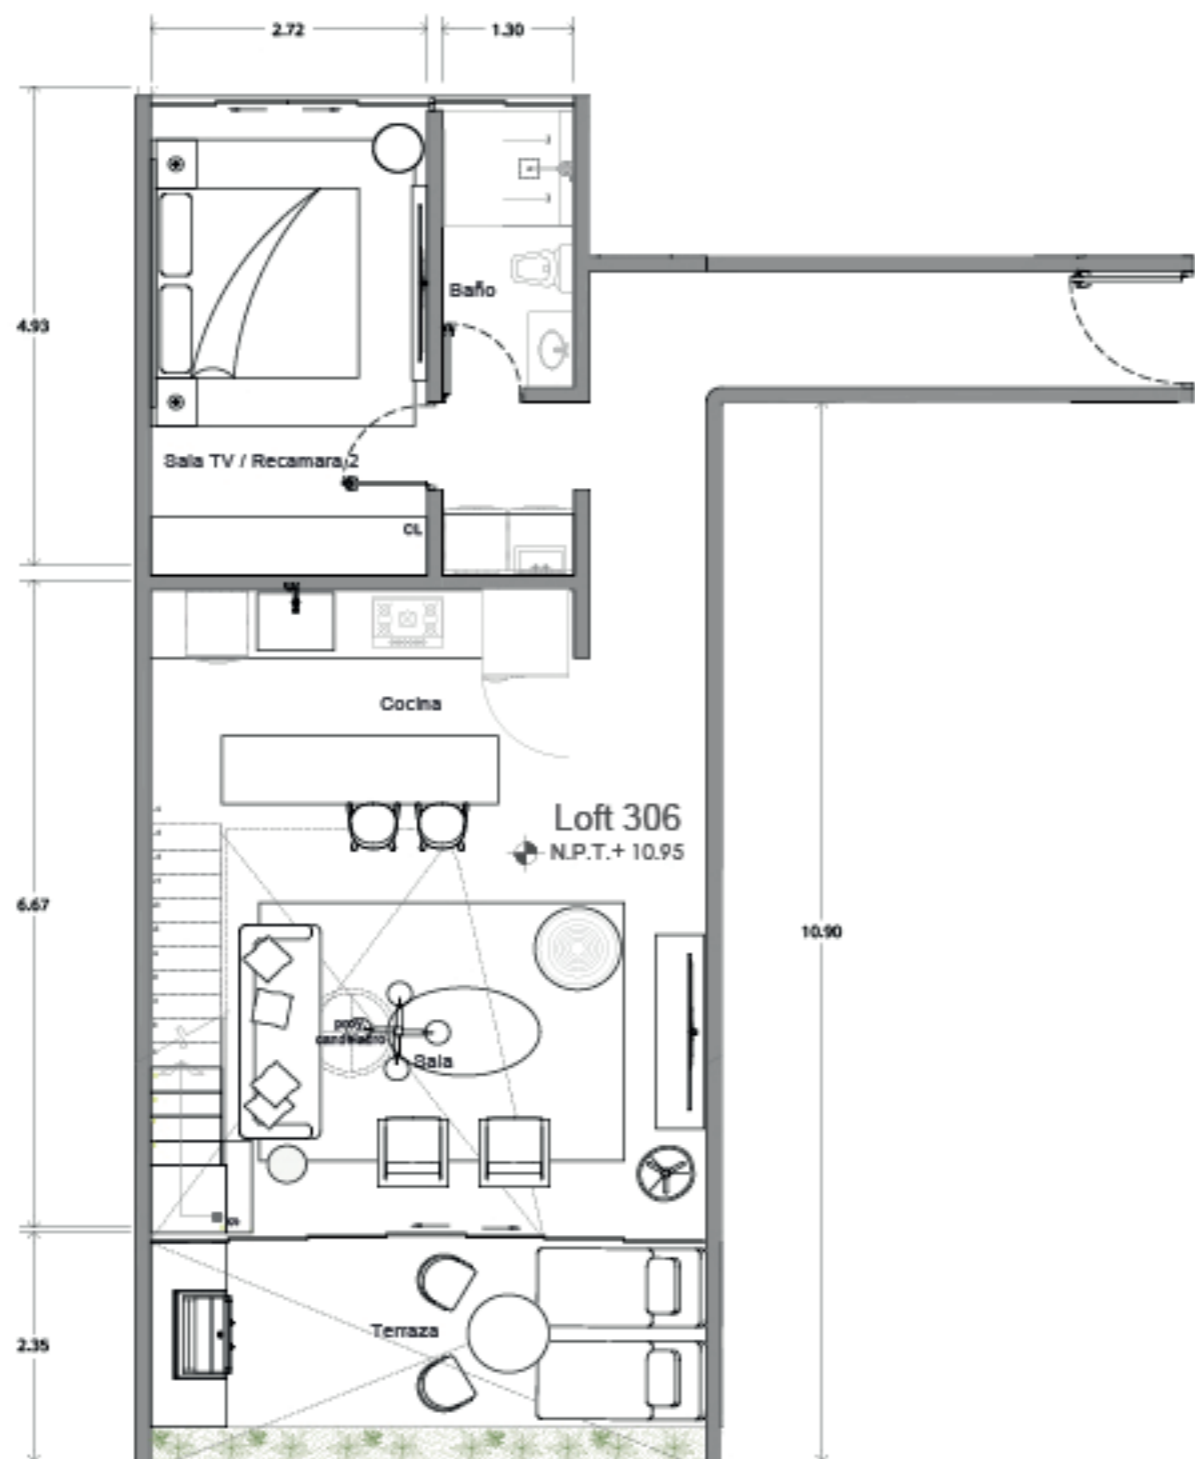

VARIA LIVING

designed to inspire

*MOBILIARIO DECORATIVO NO INCLUIDO
 CONTRABARRA NO INCLUIDA
 MUEBLE GRILL/ GRILL NO INCLUIDO

LOFT 306

| | |
|---------------------|-----------------------|
| ÁREA INTERIOR PB | 70.79 M ² |
| ÁREA INTERIOR NIVEL | 49.99 M ² |
| ÁREA EXTERIOR | 12.65 M ² |
| ÁREA TOTAL | 133.43 M ² |

*ESPECIFICACIONES: ESTOS PLANOS PUEDEN TENER AJUSTES Y/O MODIFICACIONES EN MEDIDAS, COLINDANCIAS Y DISTRIBUCIÓN POR RAZONES TÉCNICAS PRESENTADAS EN LA EJECUCIÓN DE LA OBRA.

DESARROLLADORA
X WHITE GROUP

DISEÑO
**MAURICIO CEBALLOS
 X ARCHITECTS**

VENTAS
**TROPICASA
 REALTY**

*ESPECIFICACIONES: ESTOS PLANOS PUEDEN TENER AJUSTES Y/O MODIFICACIONES EN MEDIDAS, COLINDANCIAS Y DISTRIBUCIÓN POR RAZONES TÉCNICAS PRESENTADAS EN LA EJECUCIÓN DE LA OBRA.