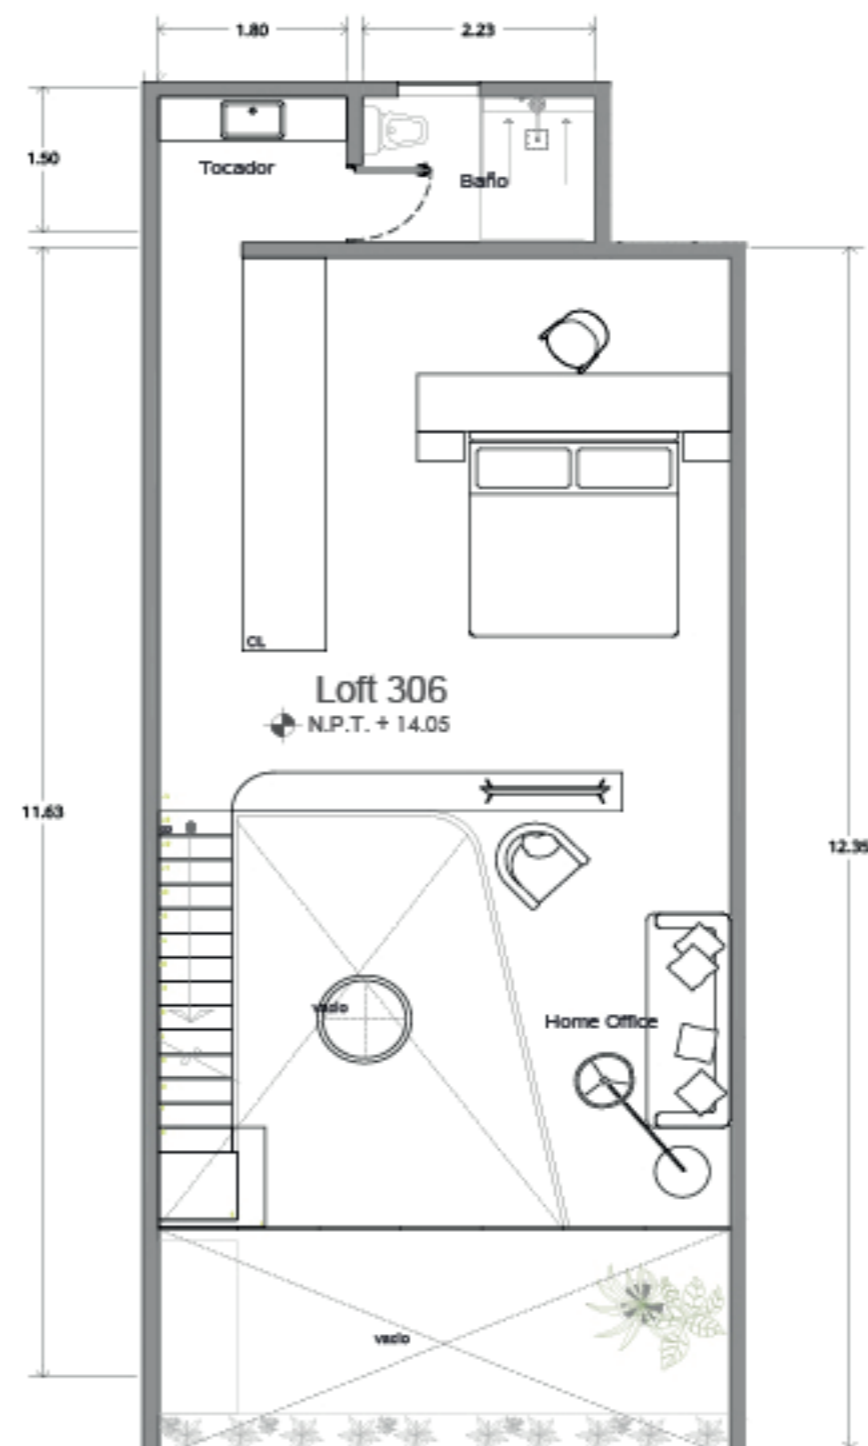

VARIA LIVING

designed to inspire

*MOBILIARIO DECORATIVO NO INCLUIDO
 CONTRABARRA NO INCLUIDA
 MUEBLE GRILL/ GRILL NO INCLUIDO

LOFT 306

| | |
|---------------------|-----------------------|
| ÁREA INTERIOR PB | 70.79 M ² |
| ÁREA INTERIOR NIVEL | 49.99 M ² |
| ÁREA EXTERIOR | 12.65 M ² |
| ÁREA TOTAL | 133.43 M ² |

*ESPECIFICACIONES: ESTOS PLANOS PUEDEN TENER AJUSTES Y/O MODIFICACIONES EN MEDIDAS, COLINDANCIAS Y DISTRIBUCIÓN POR RAZONES TÉCNICAS PRESENTADAS EN LA EJECUCIÓN DE LA OBRA.

DESARROLLADORA
X WHITE GROUP

DISEÑO
**MAURICIO CEBALLOS
 X ARCHITECTS**

VENTAS
**TROPICASA
 REALTY**

*ESPECIFICACIONES: ESTOS PLANOS PUEDEN TENER AJUSTES Y/O MODIFICACIONES EN MEDIDAS, COLINDANCIAS Y DISTRIBUCIÓN POR RAZONES TÉCNICAS PRESENTADAS EN LA EJECUCIÓN DE LA OBRA.