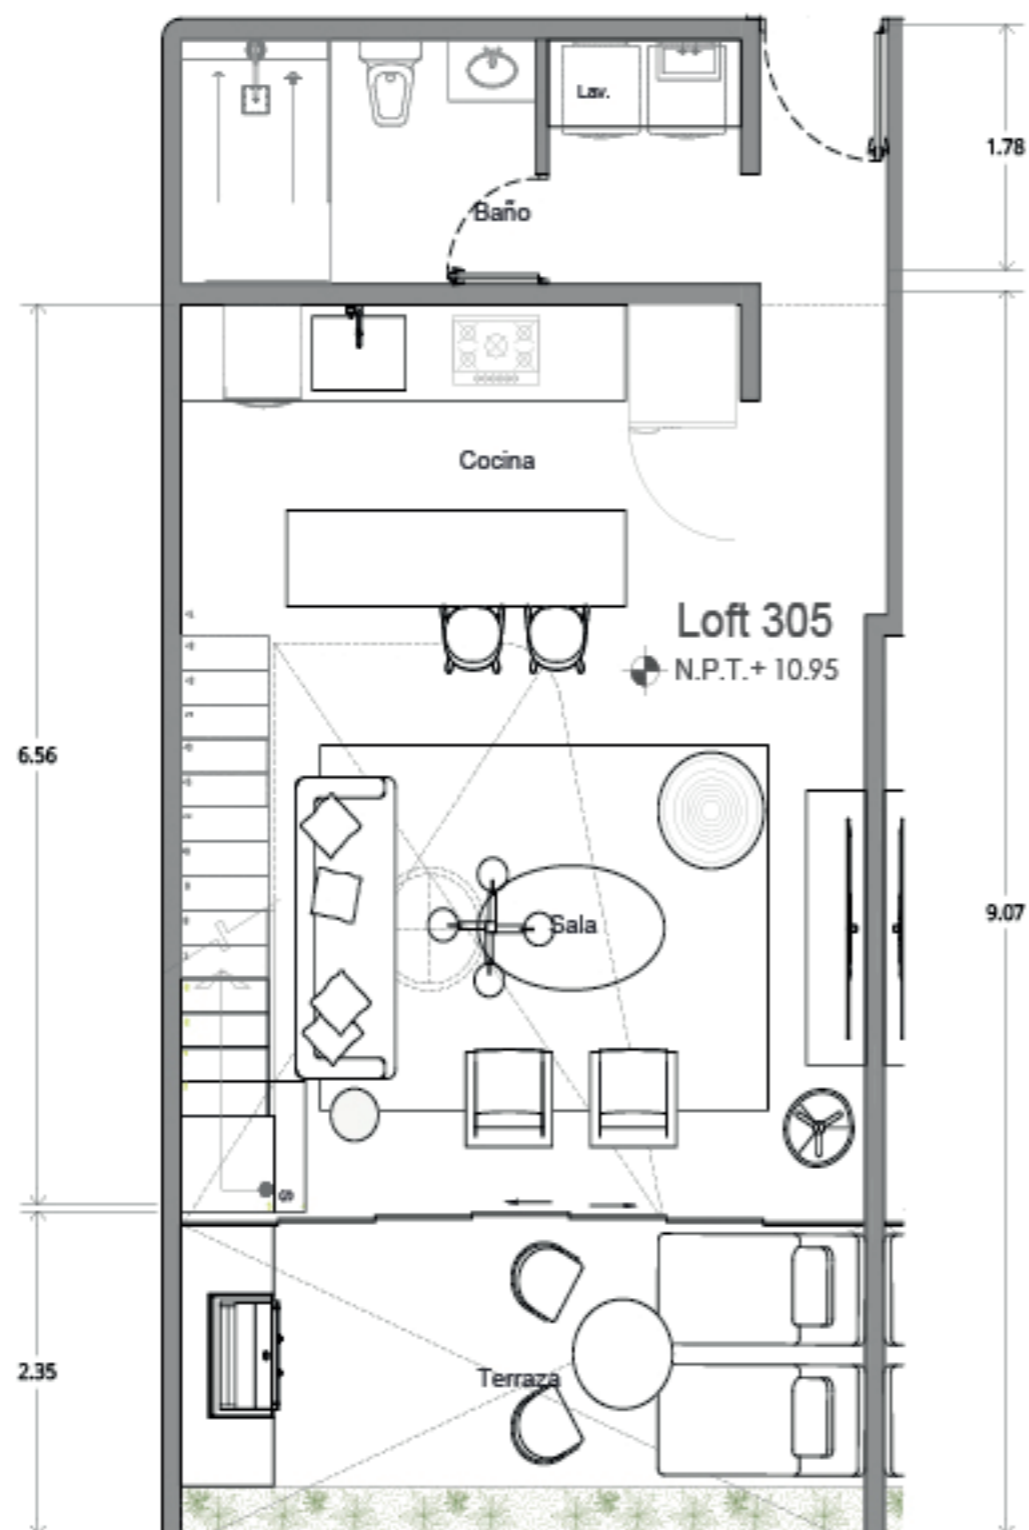

VARIA LIVING
designed to inspire

*MOBILIARIO DECORATIVO NO INCLUIDO
CONTRABARRA NO INCLUIDA
MUEBLE GRILL/ GRILL NO INCLUIDO

LOFT 305

ÁREA INTERIOR PB	51.41M ²
ÁREA INTERIOR NIVEL 1	41.14M ²
ÁREA EXTERIOR	12.69M ²
ÁREA TOTAL	105.24M ²

*ESPECIFICACIONES: ESTOS PLANOS PUEDEN TENER AJUSTES Y/O MODIFICACIONES EN MEDIDAS, COLINDANCIAS Y DISTRIBUCIÓN POR RAZONES TÉCNICAS PRESENTADAS EN LA EJECUCIÓN DE LA OBRA.

DESARROLLADORA
X WHITE GROUP

DISEÑO
**MAURICIO CEBALLOS
X ARCHITECTS**

VENTAS
**TROPICASA
REALTY**

*ESPECIFICACIONES: ESTOS PLANOS PUEDEN TENER AJUSTES Y/O MODIFICACIONES EN MEDIDAS, COLINDANCIAS Y DISTRIBUCIÓN POR RAZONES TÉCNICAS PRESENTADAS EN LA EJECUCIÓN DE LA OBRA.