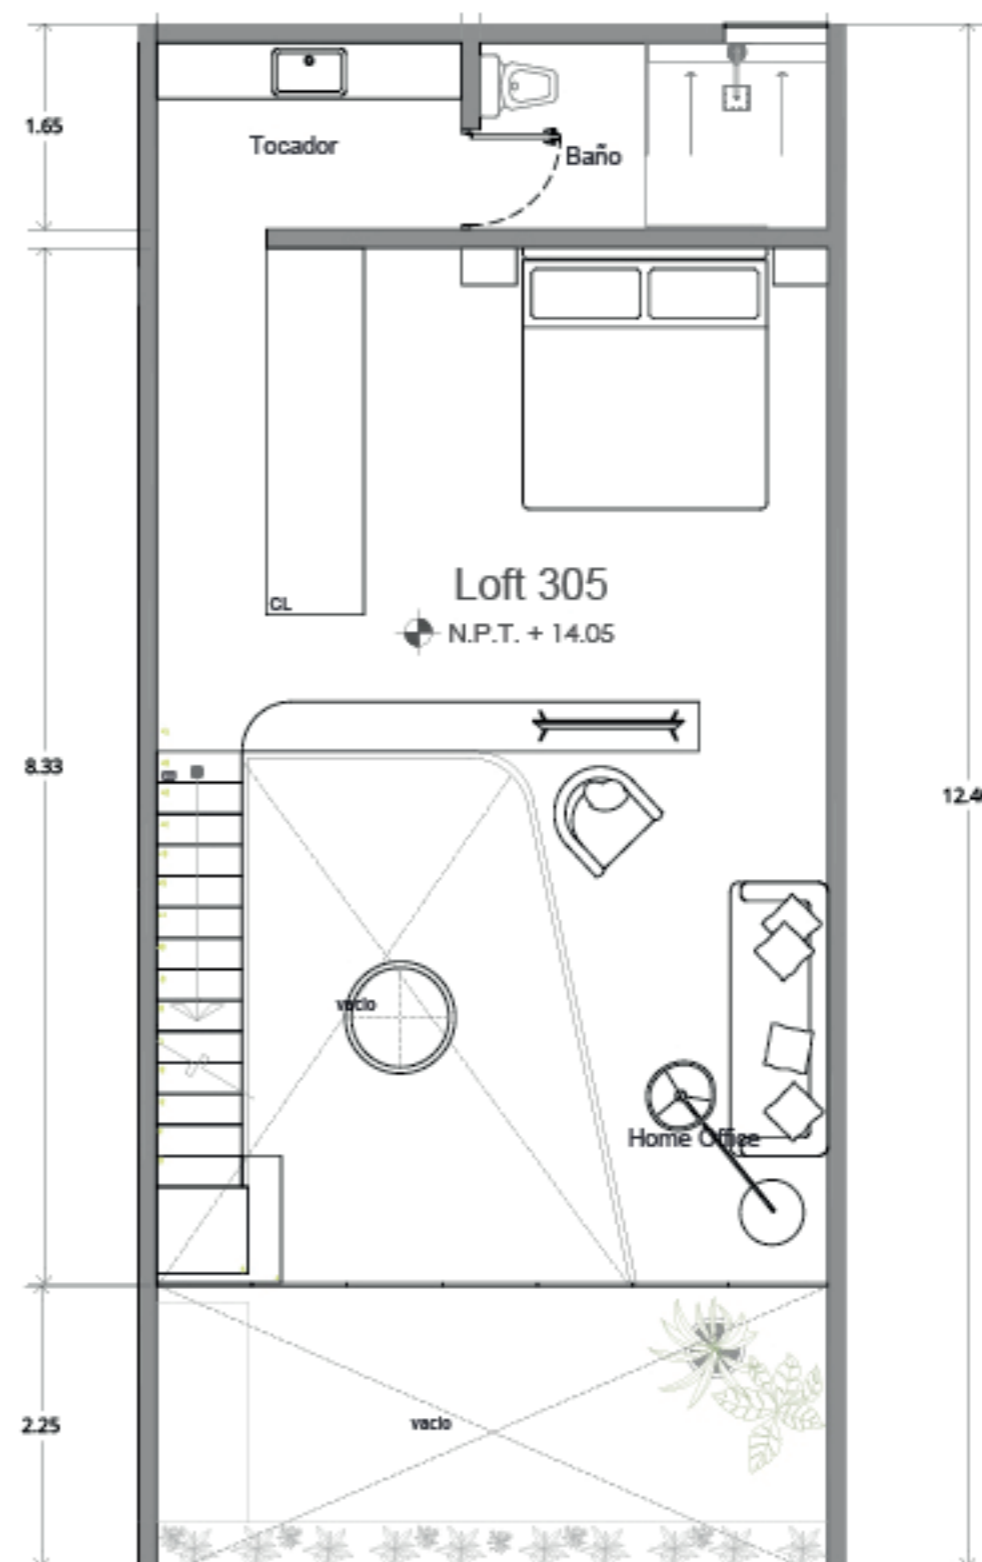

VARIA LIVING
designed to inspire

*MOBILIARIO DECORATIVO NO INCLUIDO
CONTRABARRA NO INCLUIDA
MUEBLE GRILL/ GRILL NO INCLUIDO

LOFT 305

ÁREA INTERIOR PB	51.41M ²
ÁREA INTERIOR NIVEL 1	41.14M ²
ÁREA EXTERIOR	12.69M ²
ÁREA TOTAL	105.24M ²

*ESPECIFICACIONES: ESTOS PLANOS PUEDEN TENER AJUSTES Y/O MODIFICACIONES EN MEDIDAS, COLINDANCIAS Y DISTRIBUCIÓN POR RAZONES TÉCNICAS PRESENTADAS EN LA EJECUCIÓN DE LA OBRA.

DESARROLLADORA
X WHITE GROUP

DISEÑO
**MAURICIO CEBALLOS
X ARCHITECTS**

VENTAS
**TROPICASA
REALTY**

*ESPECIFICACIONES: ESTOS PLANOS PUEDEN TENER AJUSTES Y/O MODIFICACIONES EN MEDIDAS, COLINDANCIAS Y DISTRIBUCIÓN POR RAZONES TÉCNICAS PRESENTADAS EN LA EJECUCIÓN DE LA OBRA.