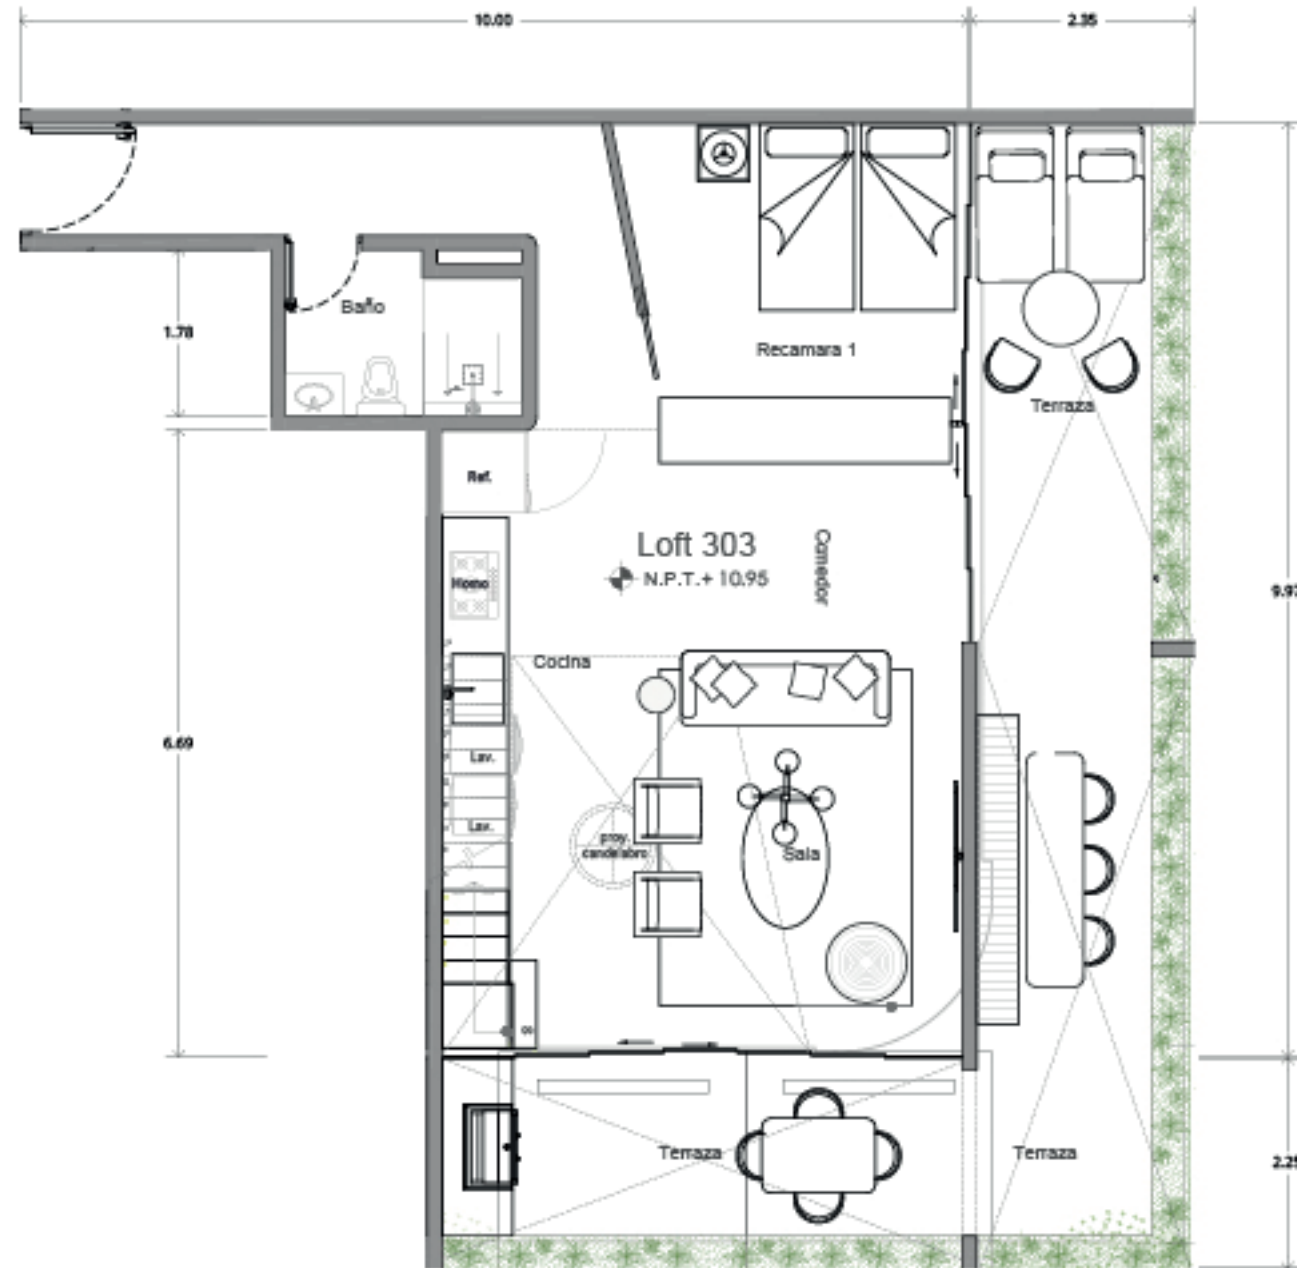

VARIA LIVING

designed to inspire

*MOBILIARIO DECORATIVO NO INCLUIDO
 CONTRABARRA NO INCLUIDA
 MUEBLE GRILL/ GRILL NO INCLUIDO

LOFT 303

ÁREA INTERIOR PB	64.57 M2
ÁREA INTERIOR NIVEL 1	43.11 M2
ÁREA EXTERIOR	42.36 M2
ÁREA TOTAL	150.04 M2

*ESPECIFICACIONES: ESTOS PLANOS PUEDEN TENER AJUSTES Y/O MODIFICACIONES EN MEDIDAS, COLINDANCIAS Y DISTRIBUCIÓN POR RAZONES TÉCNICAS PRESENTADAS EN LA EJECUCIÓN DE LA OBRA.

DESARROLLADORA
X WHITE GROUP

DISEÑO
**MAURICIO CEBALLOS
 X ARCHITECTS**

VENTAS
**TROPICASA
 REALTY**

*ESPECIFICACIONES: ESTOS PLANOS PUEDEN TENER AJUSTES Y/O MODIFICACIONES EN MEDIDAS, COLINDANCIAS Y DISTRIBUCIÓN POR RAZONES TÉCNICAS PRESENTADAS EN LA EJECUCIÓN DE LA OBRA.