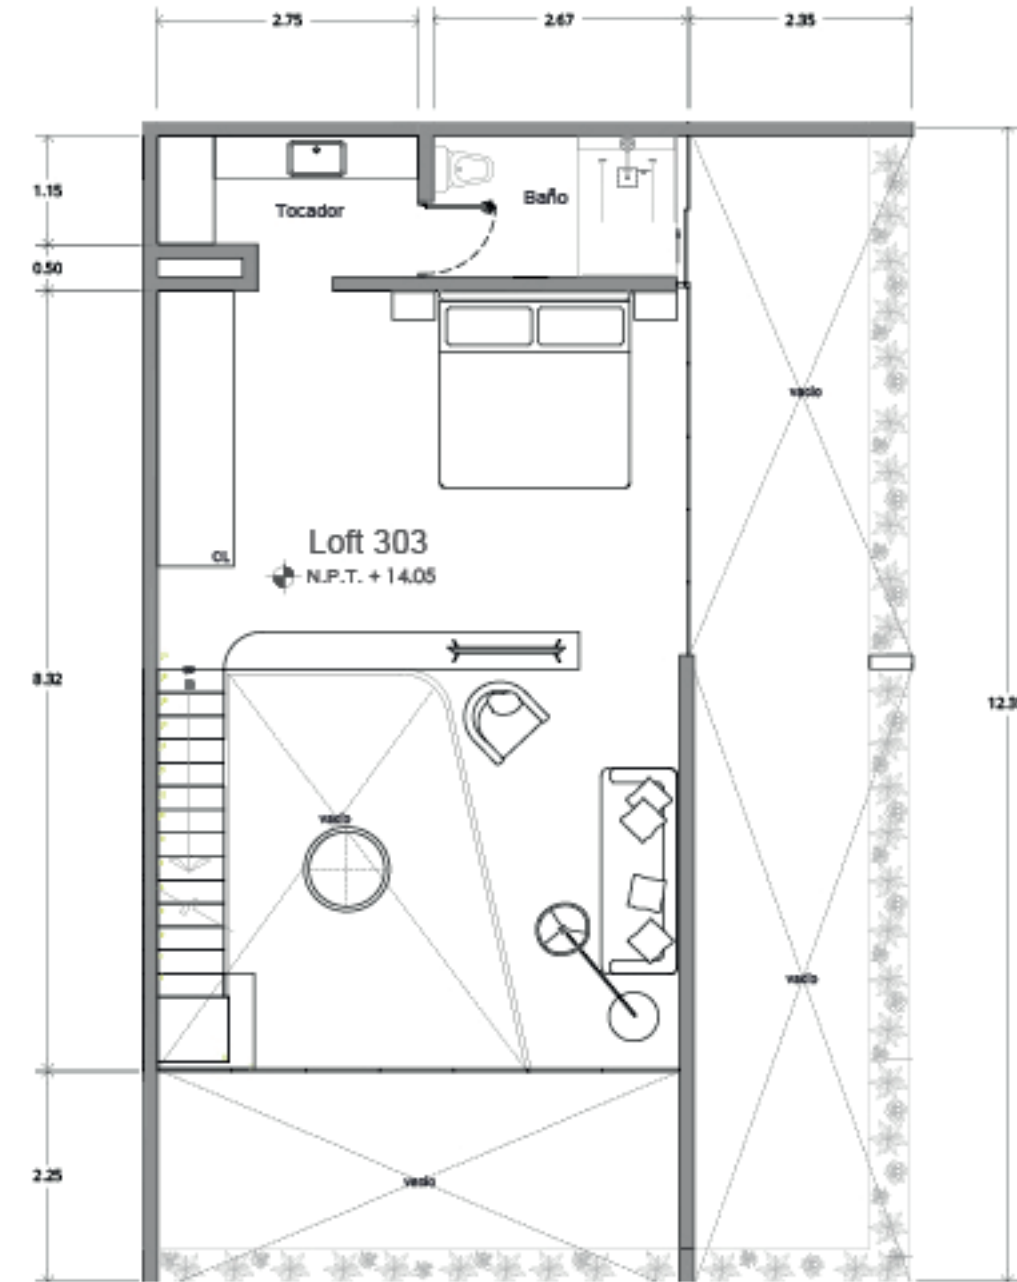

VARIA LIVING

designed to inspire

*MOBILIARIO DECORATIVO NO INCLUIDO
 CONTRABARRA NO INCLUIDA
 MUEBLE GRILL/ GRILL NO INCLUIDO

LOFT 303

ÁREA INTERIOR PB	64.57 M2
ÁREA INTERIOR NIVEL 1	43.11 M2
ÁREA EXTERIOR	42.36 M2
ÁREA TOTAL	150.04 M2

*ESPECIFICACIONES: ESTOS PLANOS PUEDEN TENER AJUSTES Y/O MODIFICACIONES EN MEDIDAS, COLINDANCIAS Y DISTRIBUCIÓN POR RAZONES TÉCNICAS PRESENTADAS EN LA EJECUCIÓN DE LA OBRA.

DESARROLLADORA
X WHITE GROUP

DISEÑO
**MAURICIO CEBALLOS
 X ARCHITECTS**

VENTAS
**TROPICASA
 REALTY**

*ESPECIFICACIONES: ESTOS PLANOS PUEDEN TENER AJUSTES Y/O MODIFICACIONES EN MEDIDAS, COLINDANCIAS Y DISTRIBUCIÓN POR RAZONES TÉCNICAS PRESENTADAS EN LA EJECUCIÓN DE LA OBRA.