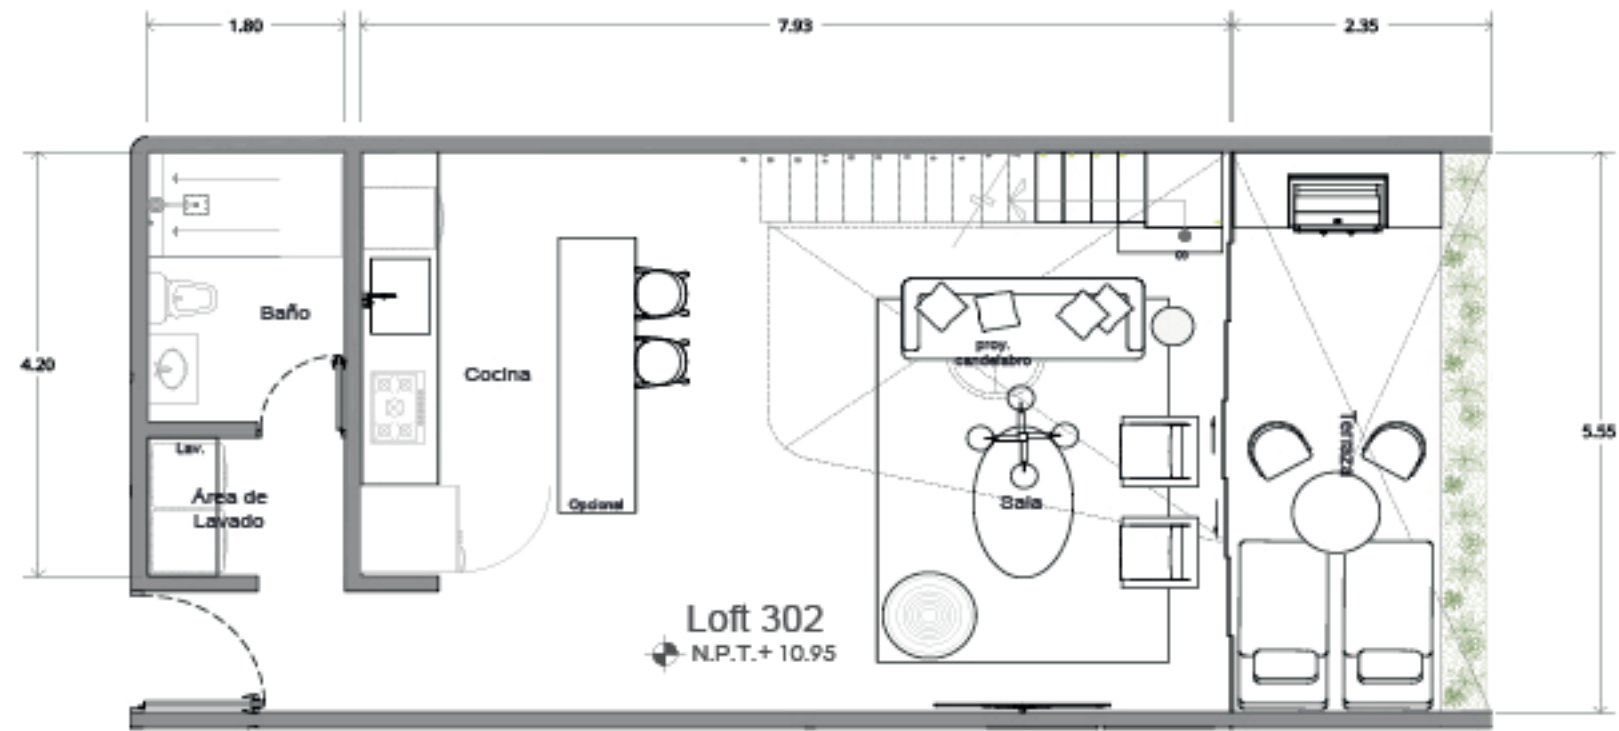

VARIA LIVING  
designed to inspire

\*MOBILIARIO DECORATIVO NO INCLUIDO  
CONTRABARRA NO INCLUIDA  
MUEBLE GRILL/ GRILL NO INCLUIDO

LOFT 302

ÁREA INTERIOR PB	56.76 M2
ÁREA INTERIOR NIVEL 1	50.22 M2
ÁREA EXTERIOR	13.76 M2
ÁREA TOTAL	120.74 M2

\*ESPECIFICACIONES: ESTOS PLANOS PUEDEN TENER AJUSTES Y/O MODIFICACIONES EN MEDIDAS, COLINDANCIAS Y DISTRIBUCIÓN POR RAZONES TÉCNICAS PRESENTADAS EN LA EJECUCIÓN DE LA OBRA.

DESARROLLADORA  
X WHITE GROUP