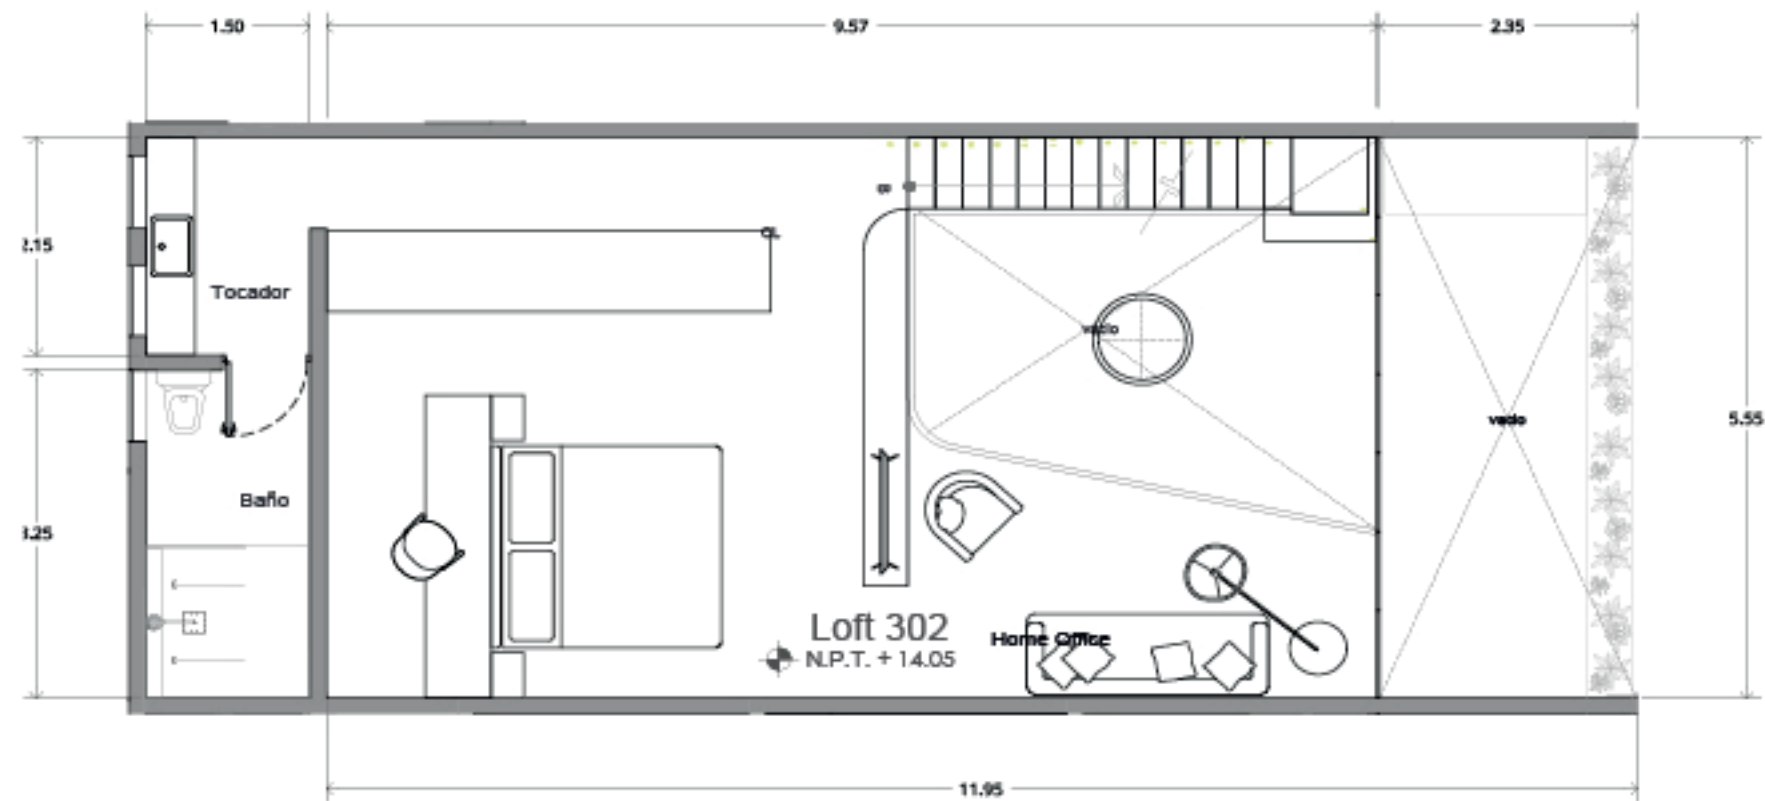

VARIA LIVING  
designed to inspire

\*MOBILIARIO DECORATIVO NO INCLUIDO  
CONTRABARRA NO INCLUIDA  
MUEBLE GRILL/ GRILL NO INCLUIDO

LOFT 302

ÁREA INTERIOR PB	56.76 M2
ÁREA INTERIOR NIVEL 1	50.22 M2
ÁREA EXTERIOR	13.76 M2
ÁREA TOTAL	120.74 M2

\*ESPECIFICACIONES: ESTOS PLANOS PUEDEN TENER AJUSTES Y/O MODIFICACIONES EN MEDIDAS, COLINDANCIAS Y DISTRIBUCIÓN POR RAZONES TÉCNICAS PRESENTADAS EN LA EJECUCIÓN DE LA OBRA.

DESARROLLADORA  
X WHITE GROUP

DISEÑO  
MAURICIO CEBALLOS  
X ARCHITECTS

VENTAS  
TROPICASA  
REALTY

\*ESPECIFICACIONES: ESTOS PLANOS PUEDEN TENER AJUSTES Y/O MODIFICACIONES EN MEDIDAS, COLINDANCIAS Y DISTRIBUCIÓN POR RAZONES TÉCNICAS PRESENTADAS EN LA EJECUCIÓN DE LA OBRA.