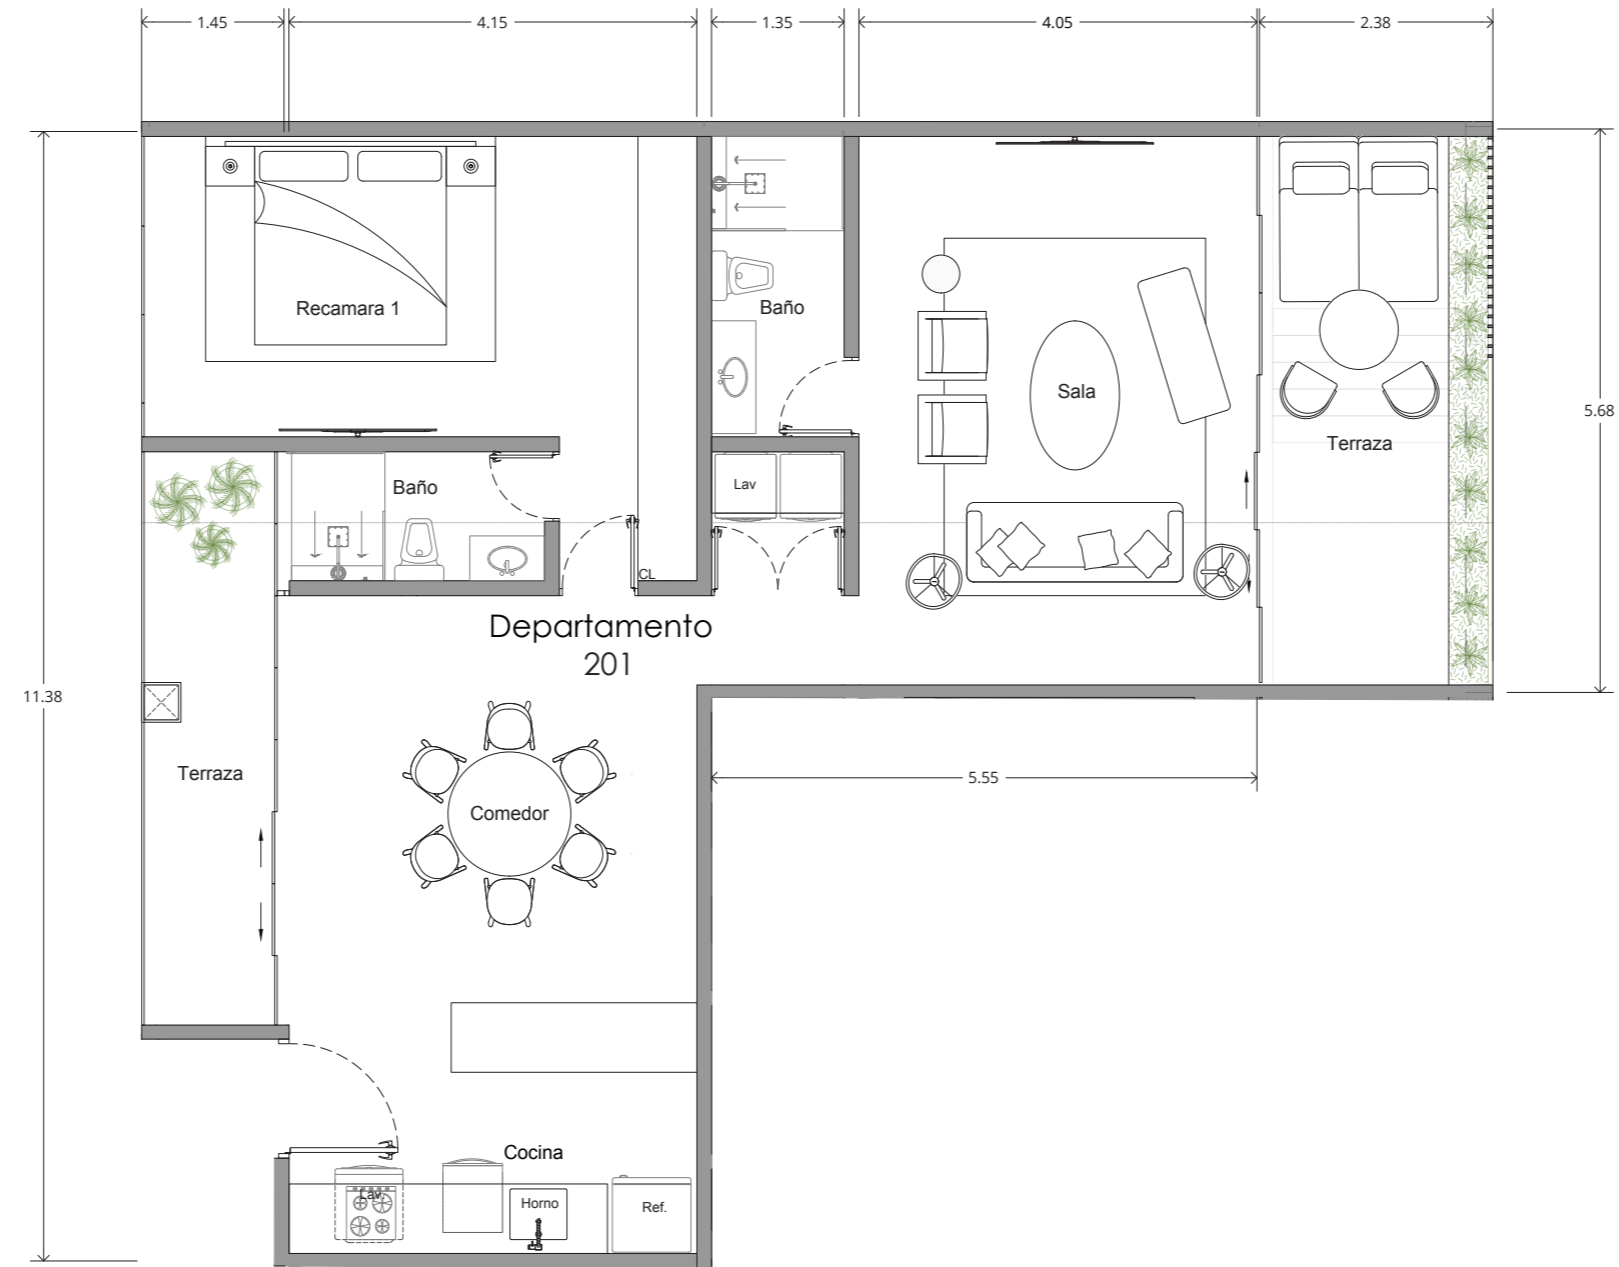

VARIA LIVING  
designed to inspire

DEPARTAMENTO  
201

ÁREA INTERIOR	87.43 M <sup>2</sup>
ÁREA EXTERIOR	21.82 M <sup>2</sup>
ÁREA TOTAL	109.25 M <sup>2</sup>

\* SPECIFICATIONS: THESE PLANS MAY BE SUBJECT TO MINOR CHANGES AND/OR SMALL ADJUSTMENTS IN MEASUREMENTS, DIMENSION AND LAYOUTS DUE TO TECHNICAL IN THE COURSE OF THE PHYSICAL CONSTRUCTION

\* ESPECIFICACIONES: ESTOS PLANOS PUEDEN TENER AJUSTES Y/O MODIFICACIONES EN MEDIDAS, COLINDANCIAS Y DISTRIBUCIÓN POR RAZONES TÉCNICAS PRESENTADAS EN LA EJECUCIÓN DE LA OBRA.