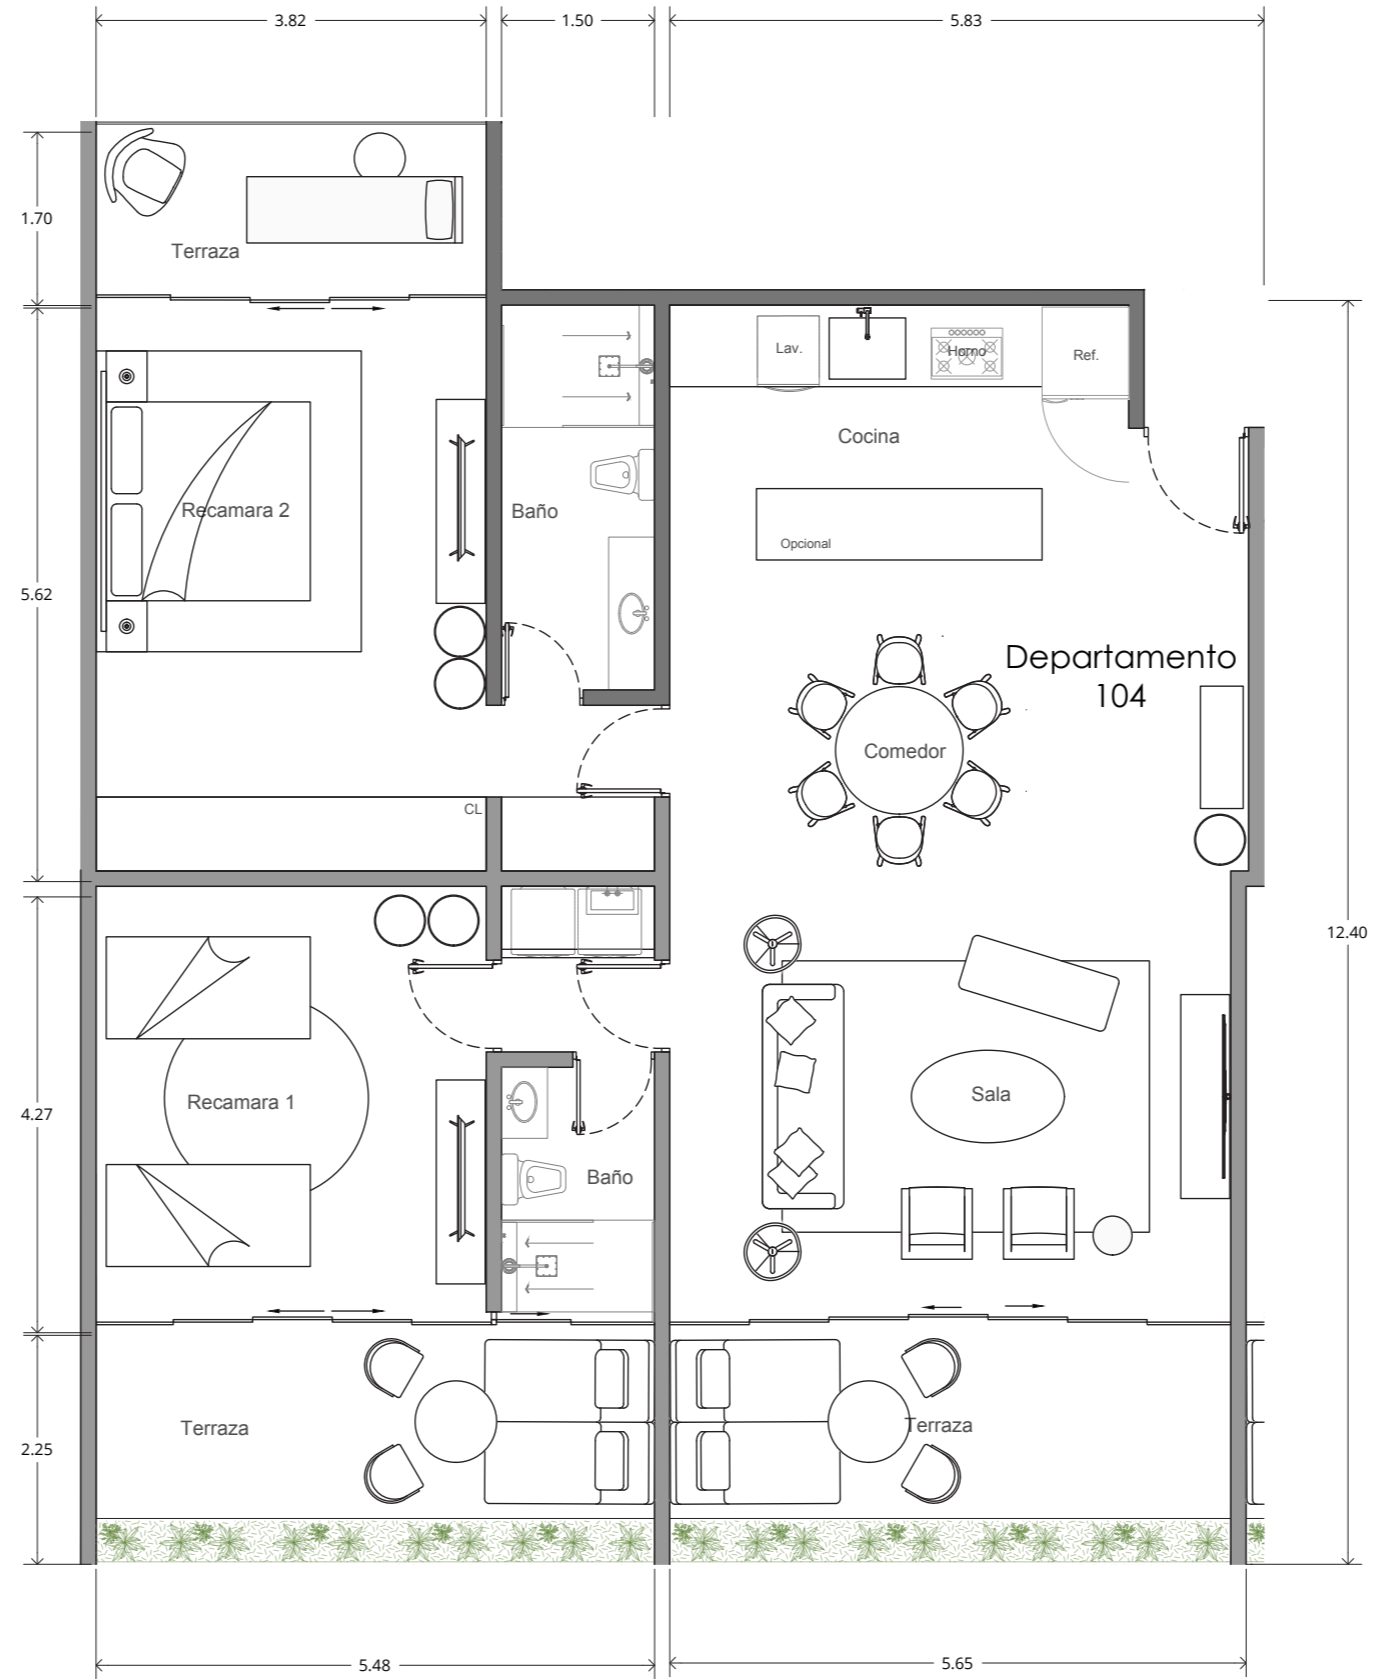

VARIA LIVING  
designed to inspire

DEPARTAMENTO  
104

ÁREA INTERIOR 112.87 M<sup>2</sup>  
 ÁREA EXTERIOR 33.91M<sup>2</sup>  
 ÁREA TOTAL 146.78 M<sup>2</sup>

\* SPECIFICATIONS: THESE PLANS MAY BE SUBJECT TO MINOR CHANGES AND/OR SMALL ADJUSTMENTS IN MEASUREMENTS, DIMENSION AND LAYOUTS DUE TO TECHNICAL REASONS IN THE COURSE OF THE PHYSICAL CONSTRUCTION

\* ESPECIFICACIONES: ESTOS PLANOS PUEDEN TENER AJUSTES Y/O MODIFICACIONES EN MEDIDAS, COLINDANCIAS Y DISTRIBUCIÓN POR RAZONES TÉCNICAS PRESENTADAS EN LA EJECUCIÓN DE LA OBRA.