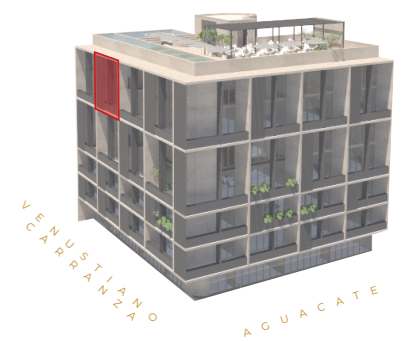

VARIA LIVING

designed to inspire

*MOBILIARIO DECORATIVO NO INLCUIDO
CONTRABARRA NO INLCUIDA
MUEBLE GRILL/ GRILL NO INLCUIDO

LOFT 505

ÁREA INTERIOR PB	51.41M ²
ÁREA INTERIOR NIVEL 1	41.14M ²
ÁREA EXTERIOR	12.69M ²
ÁREA TOTAL	105.24M ²