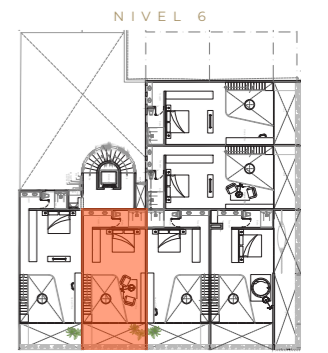

VARIA LIVING

designed to inspire

*MOBILIARIO DECORATIVO NO INLCUIDO
CONTRABARRA NO INLCUIDA
MUEBLE GRILL/ GRILL NO INLCUIDO

LOFT 505

ÁREA INTERIOR PB	51.41M ²
ÁREA INTERIOR NIVEL 1	41.14M ²
ÁREA EXTERIOR	12.69M ²
ÁREA TOTAL	105.24M ²