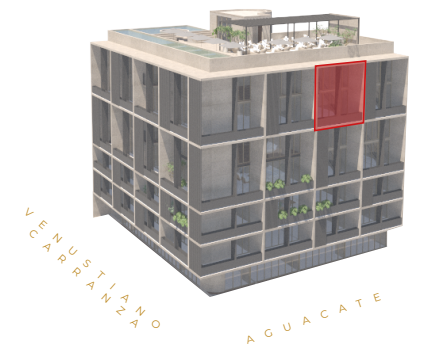

VARIA LIVING

designed to inspire

*MOBILIARIO DECORATIVO NO INLCUIDO
CONTRABARRA NO INLCUIDA
MUEBLE GRILL/ GRILL NO INLCUIDO

LOFT 502

ÁREA INTERIOR PB	56.76 M2
ÁREA INTERIOR NIVEL 1	50.22 M2
ÁREA EXTERIOR	13.76 M2
ÁREA TOTAL	120.74 M2