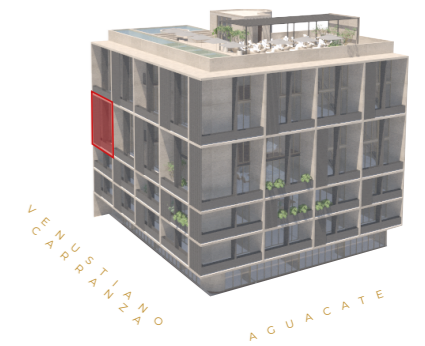

VARIA LIVING

designed to inspire

*MOBILIARIO DECORATIVO NO INLCUIDO
CONTRABARRA NO INLCUIDA
MUEBLE GRILL/ GRILL NO INLCUIDO

LOFT 306

ÁREA INTERIOR PB	70.79 M2
ÁREA INTERIOR NIVEL	49.99 M2
ÁREA EXTERIOR	12.65 M2
ÁREA TOTAL	133.43 M2