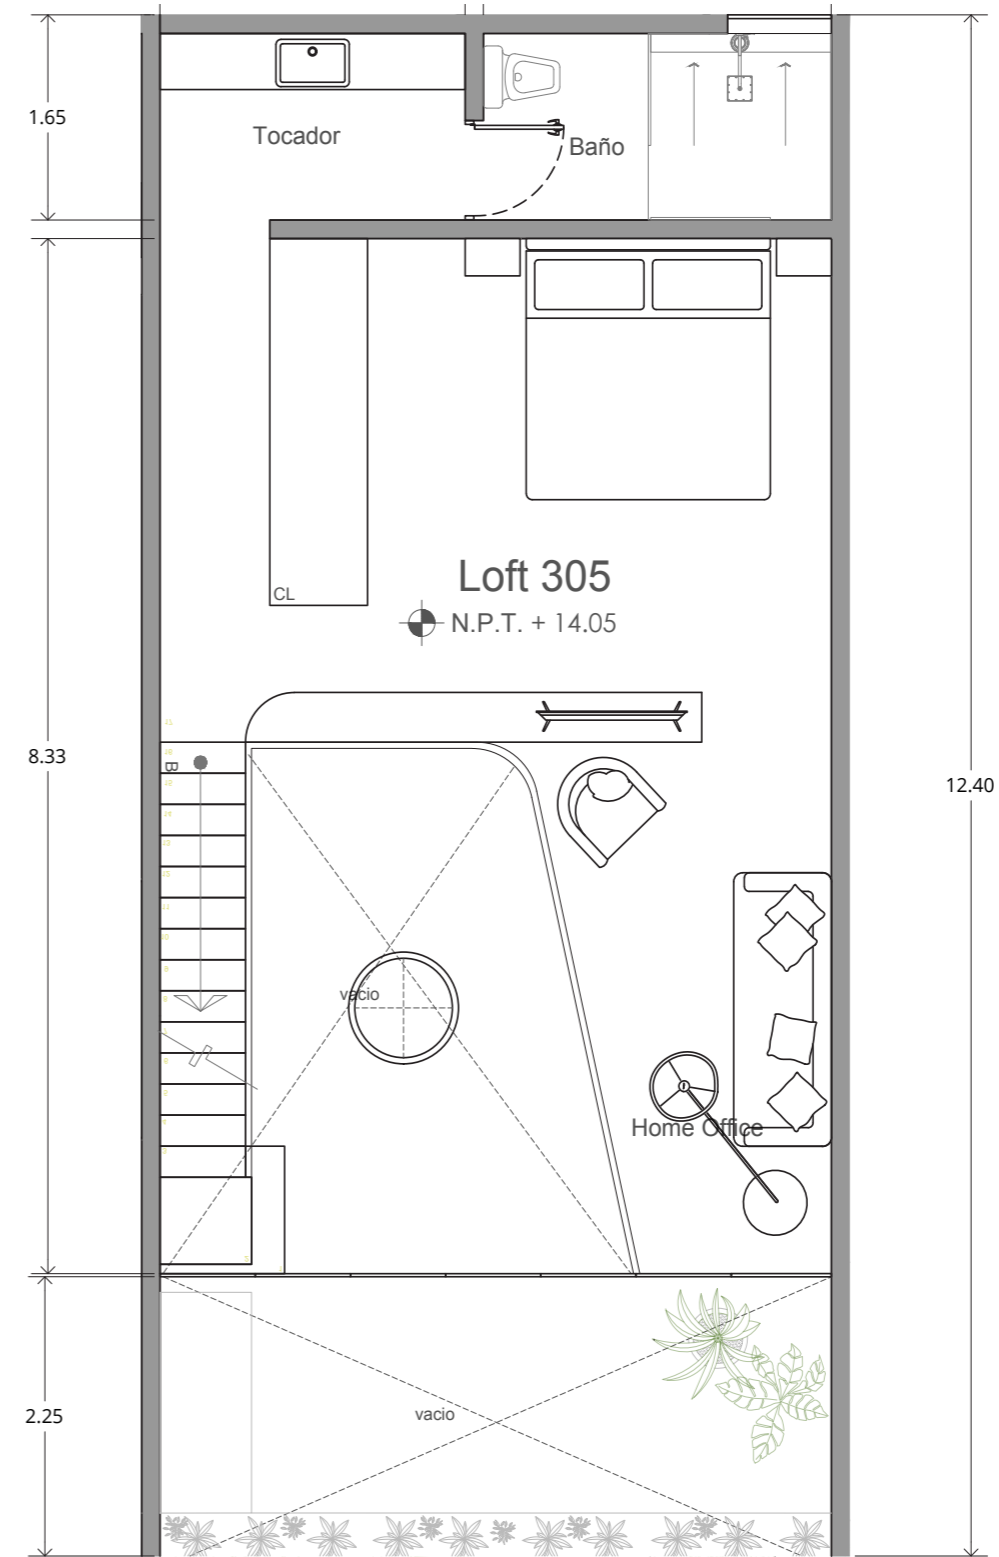

VARIA LIVING

designed to inspire

*MOBILIARIO DECORATIVO NO INCLUIDO
CONTRABARRA NO INCLUIDA
MUEBLE GRILL/ GRILL NO INCLUIDO

LOFT 305

| | |
|-----------------------|----------------------|
| ÁREA INTERIOR PB | 51.41M ² |
| ÁREA INTERIOR NIVEL 1 | 41.14M ² |
| ÁREA EXTERIOR | 12.69M ² |
| ÁREA TOTAL | 105.24M ² |

* SPECIFICATIONS: THESE PLANS MAY BE SUBJECT TO MINOR CHANGES AND/OR SMALL ADJUSTMENTS IN MEASUREMENTS, DIMENSION AND LAYOUTS DUE TO TECHNICAL IN THE COURSE OF THE PHYSICAL CONSTRUCTION

DESARROLLADORA
X WHITE GROUP

DISEÑO
**MAURICIO CEBALLOS
X ARCHITECTS**

VENTAS
ST2
ELENGORN REALTORS
VALI ARTA • NAVARIT

* ESPECIFICACIONES: ESTOS PLANOS PUEDEN TENER AJUSTES Y/O MODIFICACIONES EN MEDIDAS, COLINDANCIAS Y DISTRIBUCIÓN POR RAZONES TÉCNICAS PRESENTADAS EN LA EJECUCIÓN DE LA OBRA.