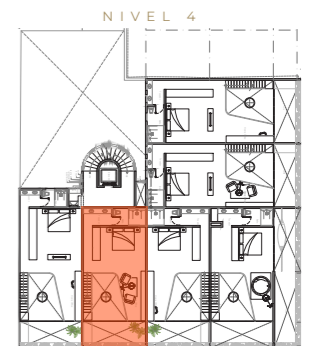

VARIA LIVING

designed to inspire

*MOBILIARIO DECORATIVO NO INCLUIDO
CONTRABARRA NO INCLUIDA
MUEBLE GRILL/ GRILL NO INCLUIDO

LOFT 305

| | |
|-----------------------|----------------------|
| ÁREA INTERIOR PB | 51.41M ² |
| ÁREA INTERIOR NIVEL 1 | 41.14M ² |
| ÁREA EXTERIOR | 12.69M ² |
| ÁREA TOTAL | 105.24M ² |