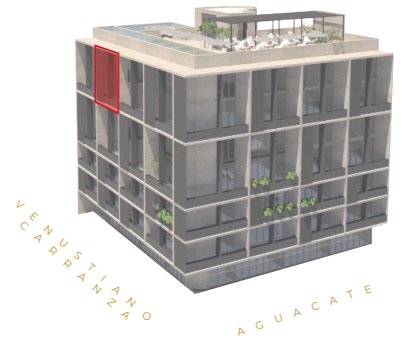

VARIA LIVING

designed to inspire

*MOBILIARIO DECORATIVO NO INCLUIDO
CONTRABARRA NO INCLUIDA
MUEBLE GRILL/ GRILL NO INCLUIDO

LOFT 305

| | |
|-----------------------|----------------------|
| ÁREA INTERIOR PB | 51.41M ² |
| ÁREA INTERIOR NIVEL 1 | 41.14M ² |
| ÁREA EXTERIOR | 12.69M ² |
| ÁREA TOTAL | 105.24M ² |