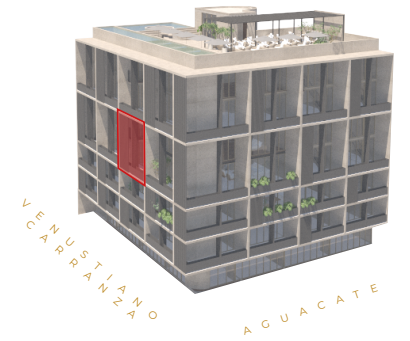

VARIA LIVING

designed to inspire

*MOBILIARIO DECORATIVO NO INCLUIDO
CONTRABARRA NO INCLUIDA
MUEBLE GRILL/ GRILL NO INCLUIDO

LOFT 304

ÁREA INTERIOR PB	46.49 M2
ÁREA INTERIOR NIVEL 1	42.12 M2
ÁREA EXTERIOR	12.66 M2
ÁREA TOTAL	101.27 M2

* SPECIFICATIONS: THESE PLANS MAY BE SUBJECT TO MINOR CHANGES AND/OR SMALL ADJUSTMENTS IN MEASUREMENTS, DIMENSION AND LAYOUTS DUE TO TECHNICAL IN THE COURSE OF THE PHYSICAL CONSTRUCTION

DESARROLLADORA
X WHITE GROUP

DISEÑO
MAURICIO CEBALLOS X ARCHITECTS

VENTAS
ST2
ELENGORN REALTORS
VALI ARTA - NAVARIT

* ESPECIFICACIONES: ESTOS PLANOS PUEDEN TENER AJUSTES Y/O MODIFICACIONES EN MEDIDAS, COLINDANCIAS Y DISTRIBUCIÓN POR RAZONES TÉCNICAS PRESENTADAS EN LA EJECUCIÓN DE LA OBRA.