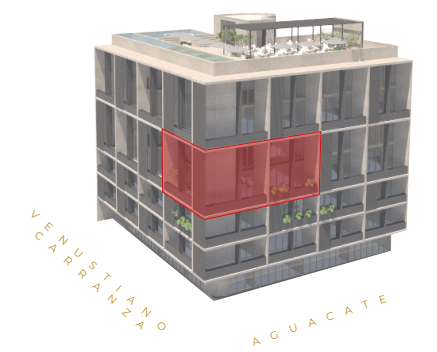

VARIA LIVING

designed to inspire

*MOBILIARIO DECORATIVO NO INCLUIDO
CONTRABARRA NO INCLUIDA
MUEBLE GRILL/ GRILL NO INCLUIDO

LOFT 303

ÁREA INTERIOR PB	64.57 M2
ÁREA INTERIOR NIVEL 1	43.11 M2
ÁREA EXTERIOR	42.36 M2
ÁREA TOTAL	150.04 M2

* SPECIFICATIONS: THESE PLANS MAY BE SUBJECT TO MINOR CHANGES AND/OR SMALL ADJUSTMENTS IN MEASUREMENTS, DIMENSION AND LAYOUTS DUE TO TECHNICAL IN THE COURSE OF THE PHYSICAL CONSTRUCTION

DESARROLLADORA
X WHITE GROUP

DISEÑO
**MAURICIO CEBALLOS
X ARCHITECTS**

VENTAS

ELEGORN REALTORS
VALI ARTA - NAVARIT

* ESPECIFICACIONES: ESTOS PLANOS PUEDEN TENER AJUSTES Y/O MODIFICACIONES EN MEDIDAS, COLINDANCIAS Y DISTRIBUCIÓN POR RAZONES TÉCNICAS PRESENTADAS EN LA EJECUCIÓN DE LA OBRA.