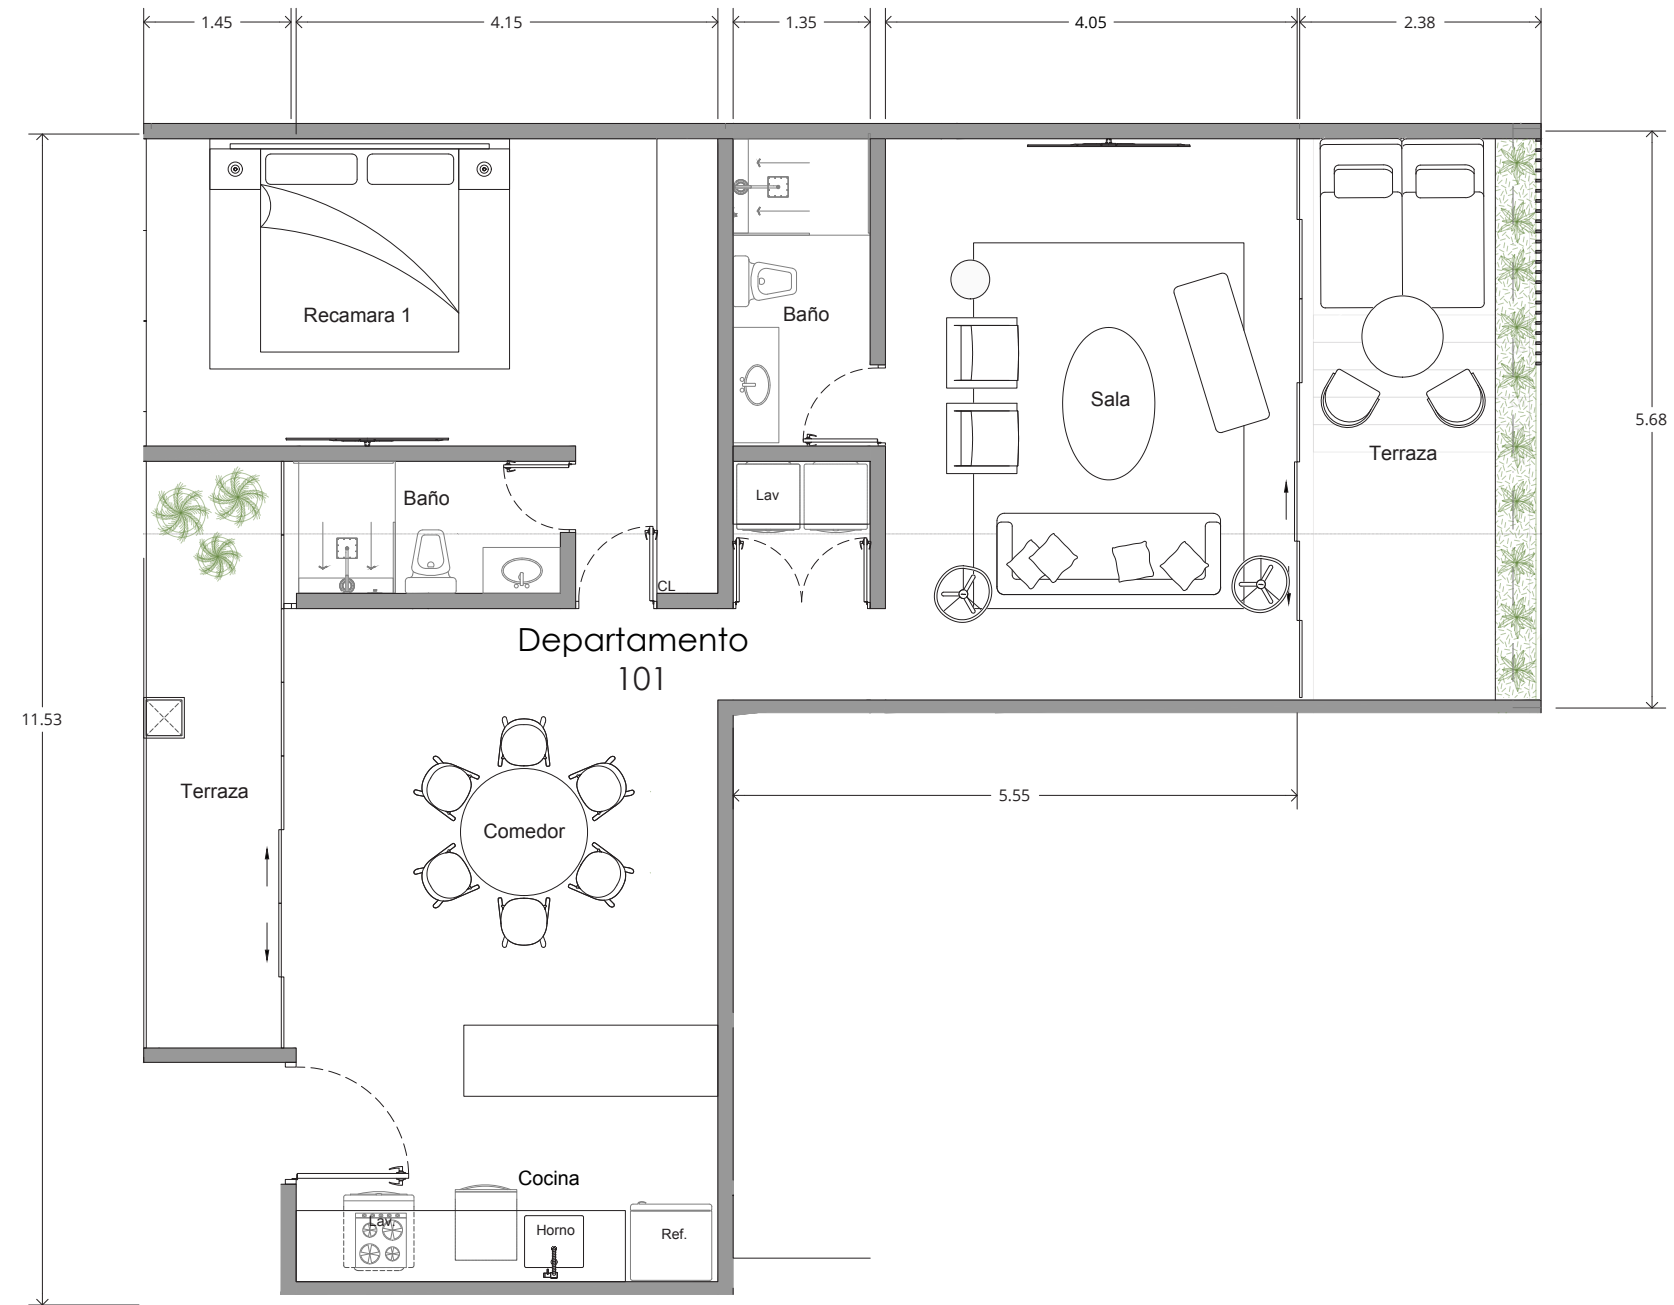

VARIA LIVING  
designed to inspire

DEPARTAMENTO  
101

ÁREA INTERIOR 87.43 M<sup>2</sup>  
 ÁREA EXTERIOR 21.82 M<sup>2</sup>  
 ÁREA TOTAL 109.25 M<sup>2</sup>

\* SPECIFICATIONS: THESE PLANS MAY BE SUBJECT TO MINOR CHANGES AND/OR SMALL ADJUSTMENTS IN MEASUREMENTS, DIMENSION AND LAYOUTS DUE TO TECHNICAL IN THE COURSE OF THE PHYSICAL CONSTRUCTION

\* ESPECIFICACIONES: ESTOS PLANOS PUEDEN TENER AJUSTES Y/O MODIFICACIONES EN MEDIDAS, COLINDANCIAS Y DISTRIBUCIÓN POR RAZONES TÉCNICAS PRESENTADAS EN LA EJECUCIÓN DE LA OBRA.